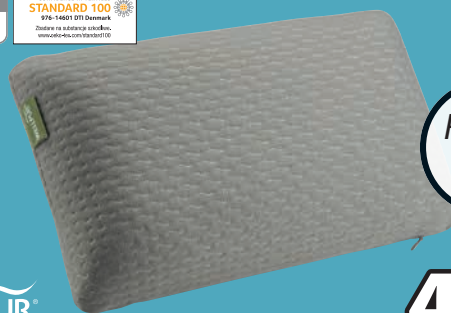

Rabat
54%

45.-

WELLPUR®

PODUSZKA PODRÓŻNA FOSSAN

Wsad z redukującej napięcie pianki termoelastycznej AIR nasyczonej wchłaniającym wilgoć węglem drzewnym z bambusa. Poszycie 100% poliester, nadaje się do prania w 60°C. 24x42x12 cm **1 SZT. 99,-**

GOLD
NAJWYŻSZA
JAKOŚĆ