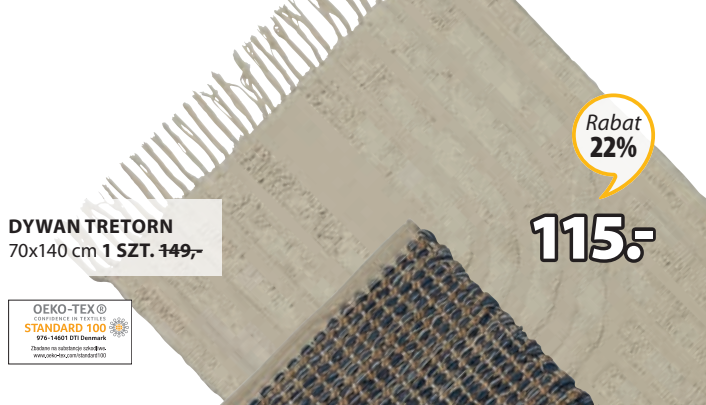

Rabat
22%

115.-

DYWAN TRETORN
70x140 cm 1 SZT. 149,-