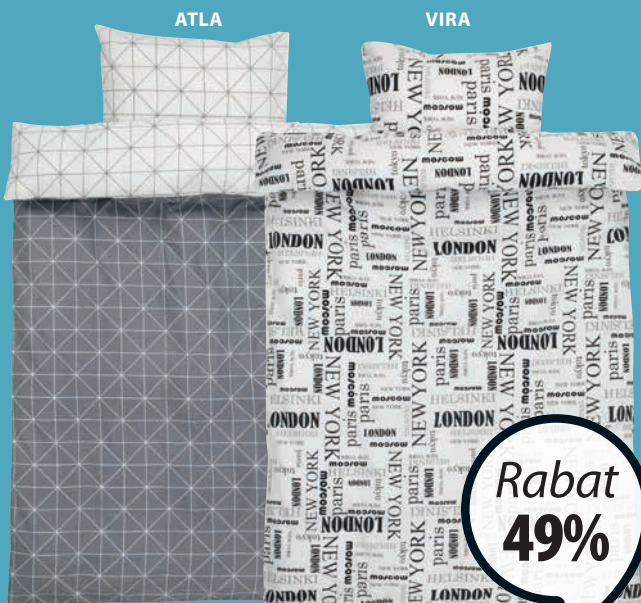

DNI SYPIALNI

RABAT DO 49%

NA WYBRANE KOMPLETY POŚCIELI I PRZEŚCIERADŁA

160x200 cm + 2x70x80 cm **149,- 80,-** (ATLA)
200x220 cm + 2x70x80 cm **219,- 110,-** (ATLA)

Rabat
49%

60.-

KOMPLET POŚCIELI
100% bawełna.
140x200 cm + 70x80 cm **119,-**

160x200 cm + 2x70x80 cm **149,- 85,-** (DANA)