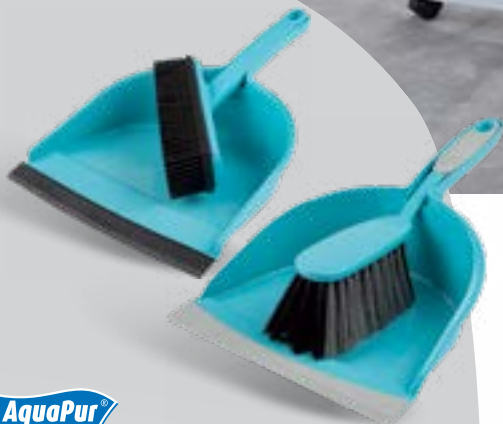

1 zestaw

Zestaw do zamiatania

• 2 zestawy do wyboru

14,99

1 zestaw

maks
2
kg

2 x

32