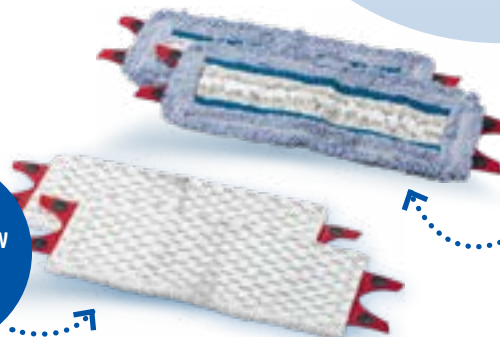

Od czwartku,
1.09

vileda®

Zestaw do sprzątania Wring & Go

- w zestawie: wiadro, wyciskarka, mop i 3-częściowy drążek

49,99

1 zestaw

także online

SYSTEM MONO-CLICK UMOŻLIWIA
ŁATWĄ WYMIANĘ MOPA

CHŁONNE PASKI MOPA
DO DOKŁADNEGO CZYSZCZENIA

GŁOWICA MOPA UMOŻLIWIA
MYCIE W NAROŻNIKACH

POJ. 7 L

Wkłady do mopa Ultramax, 2 szt.

- 2 rodzaje: standardowy lub ekstraktorny 2 szt.

44,99

1 zestaw

także online

IDEALNY
DO PARKIETÓW
I PODŁÓG
TWARDYCH

Mop płaski Ultramax

- do wszystkich twardych podłóg, również do parkietu i laminatu
- w zestawie: wkład do mopa, drążek

59,90

1 zestaw

UCHWYT TELESKOPOWY, REGULOWANY OD 80 DO 140 CM

KOMFORTOWE
SPRZĄTANIE BEZ
KONIECZNOŚCI
BRUDZENIA
I MOCZENIA
RĄK

WYSOKIEJ JAKOŚCI WKŁAD Z MIKROFIBRY
USUWA NAWET NAJBARDZIEJ UPORCZYWE
ZABRUDZENIA I PŁAMY

WKŁAD
DO MOPA Z WŁÓKIEN
PĘTELKOWYCH
ZAPEWNIĄ OPTYMALNE
ZBIERANIE BRUDU
I GŁĘBOKIE CZYSZCZENIE
FUG - IDEALNY
DO PŁYTEK I PODŁÓG
GRANITOWYCH

34

R 35/22 Artykuły prezentowane w materiale reklamowym znajdują się w sprzedaży w okresie jego obowiązywania albo według dat podanych przy produktach lub do wyczerpania zapasów. Ceny artykułów bez dekoracji. Sprzedaż artykułów tylko w ilościach detalicznych. Znaki firmowe i towarowe należą do ich właścicieli.