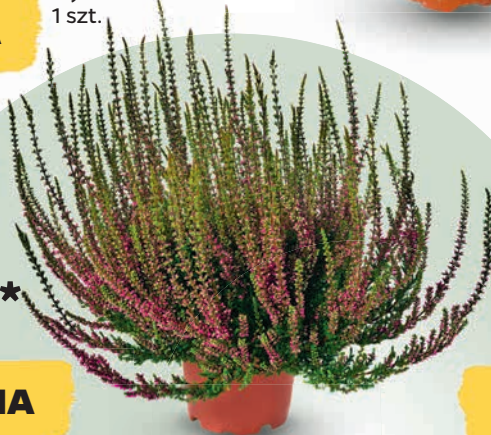

\*\* Cena z dnia 11.08.2022

*Kwiaciarnia*

**Netto** 🏠

**Peperomia**  
doniczka  
ø 11 cm  
wys. 25 cm  
1 szt.

**9,99\***

**SUPERCENA**

**9,99\***

**SUPERCENA**

**Campanula**  
doniczka  
ø 10,5 cm  
wys. 35 cm  
1 szt.

**Wrzos  
Garden Girls**  
doniczka  
ø 12 cm  
wys. 25 cm  
1 szt.

**7,99\***

**SUPERCENA**

**9,99\***

**SUPERCENA**

**Cyklamen**  
doniczka  
ø 10,5 cm  
wys. 25 cm  
1 szt.