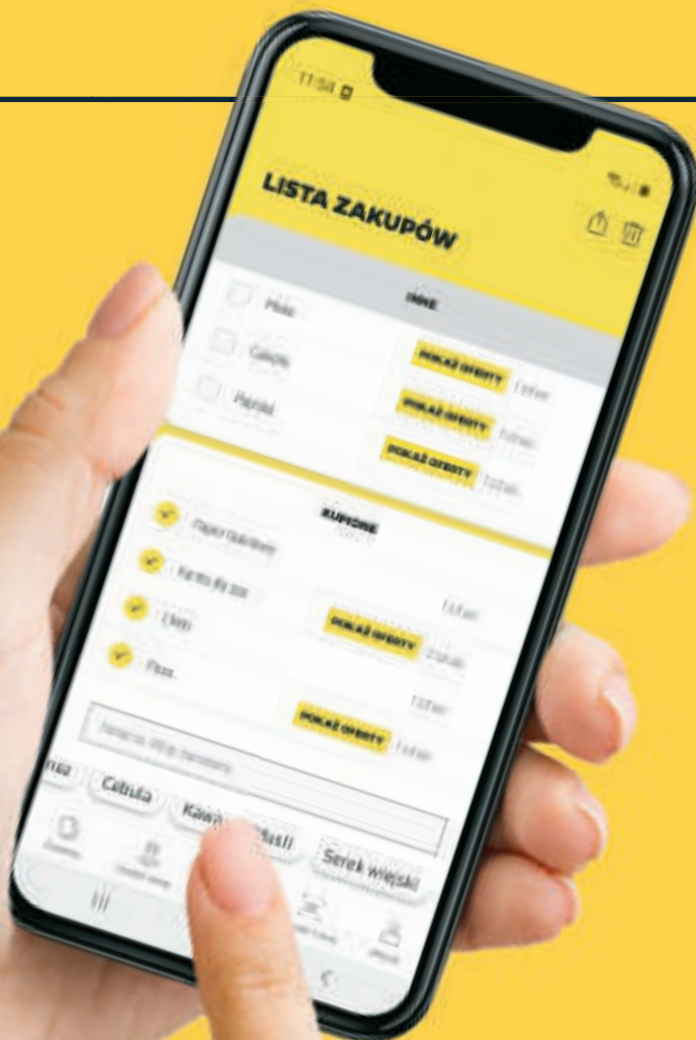

OD CZWARTKU DO ŚRODY

SZUKAJ NOWEJ OFERTY
W NAJBLIŻSZY **CZWARTEK**

Netto